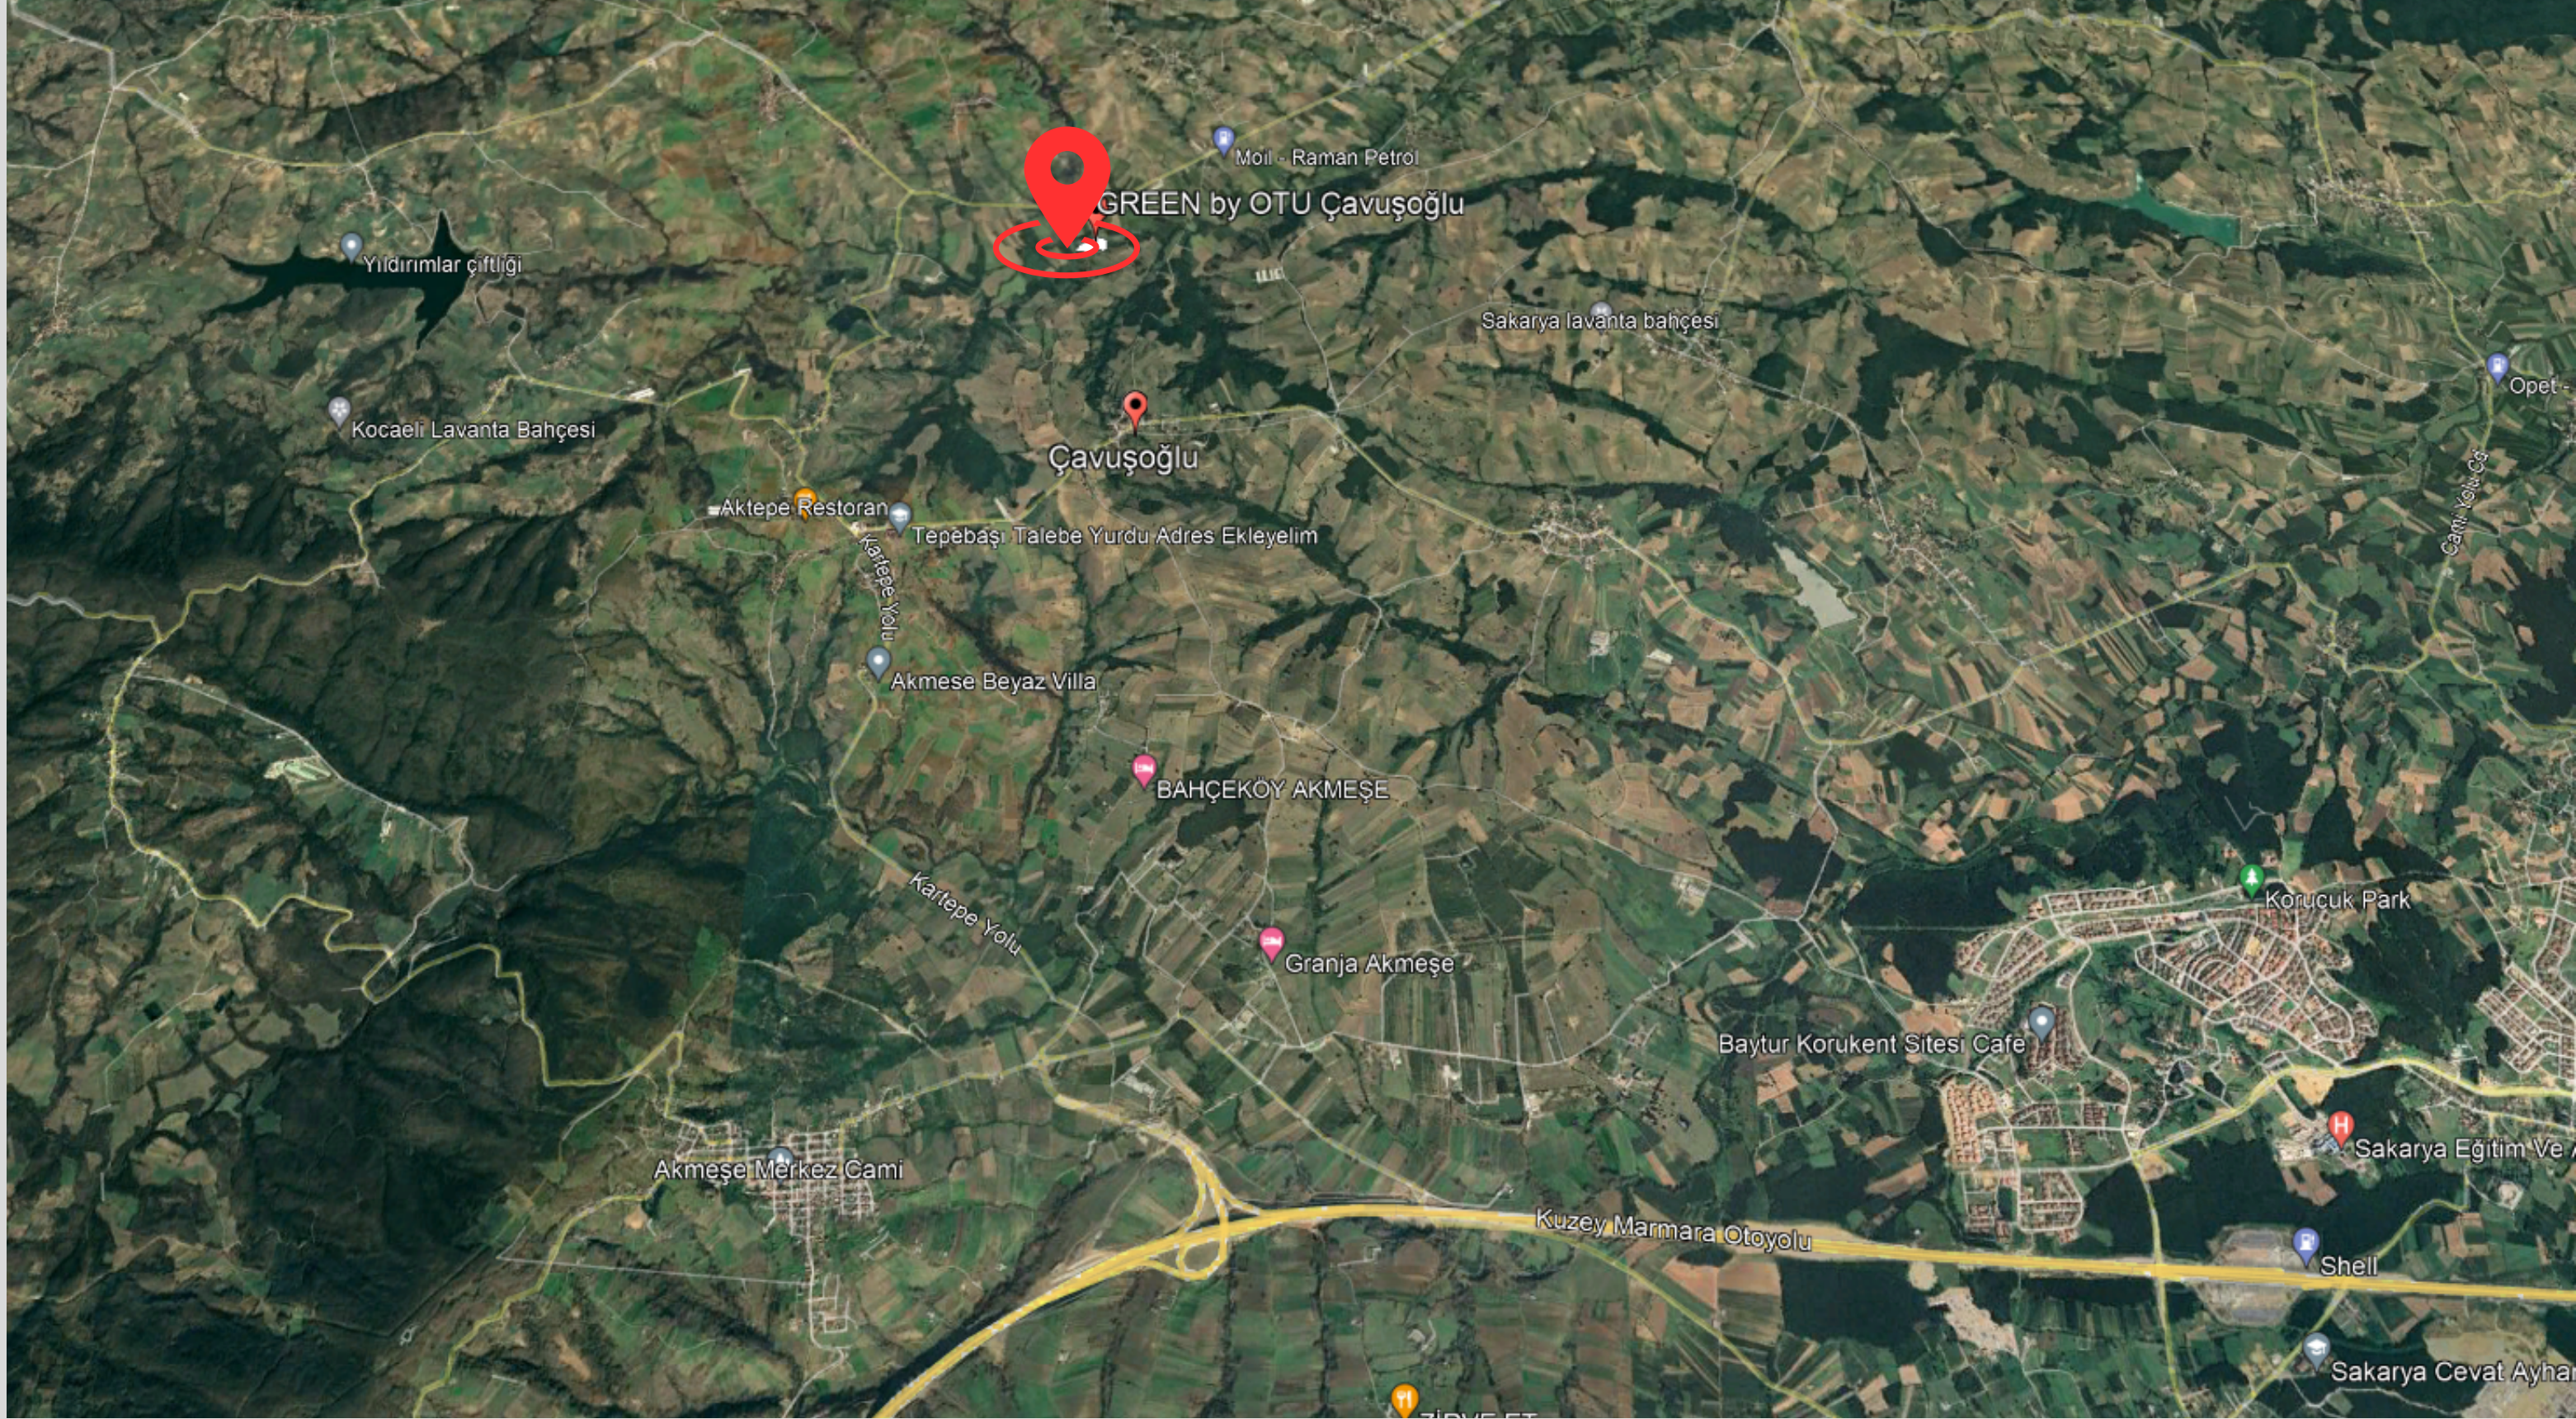

# KONUM

Proje konum olarak, Akmeşe'nin kuzey tarafında bulunan Çavuşoğlu Köyü'nde yer almaktadır. Kartepe Yolu'na 500 MT. , Akmeşe'ye 4.5 KM , Kuzey Marmara Otoyolu Akmeşe gişelerine 5 KM, Sakarya'ya 20 KM, Kocaeli'ne 25 KM mesafede yer almaktadır.

# KONUM

Proje konum olarak, Akmeşe'nin kuzey tarafında bulunan Çavuşoğlu Köyü'nde yer almaktadır. Kartepe Yolu'na 500 MT. , Akmeşe'ye 4.5 KM , Kuzey Marmara Otoyolu Akmeşe girişlerine 5 KM, Sakarya'ya 20 KM, Kocaeli'ne 25 KM mesafede yer almaktadır.