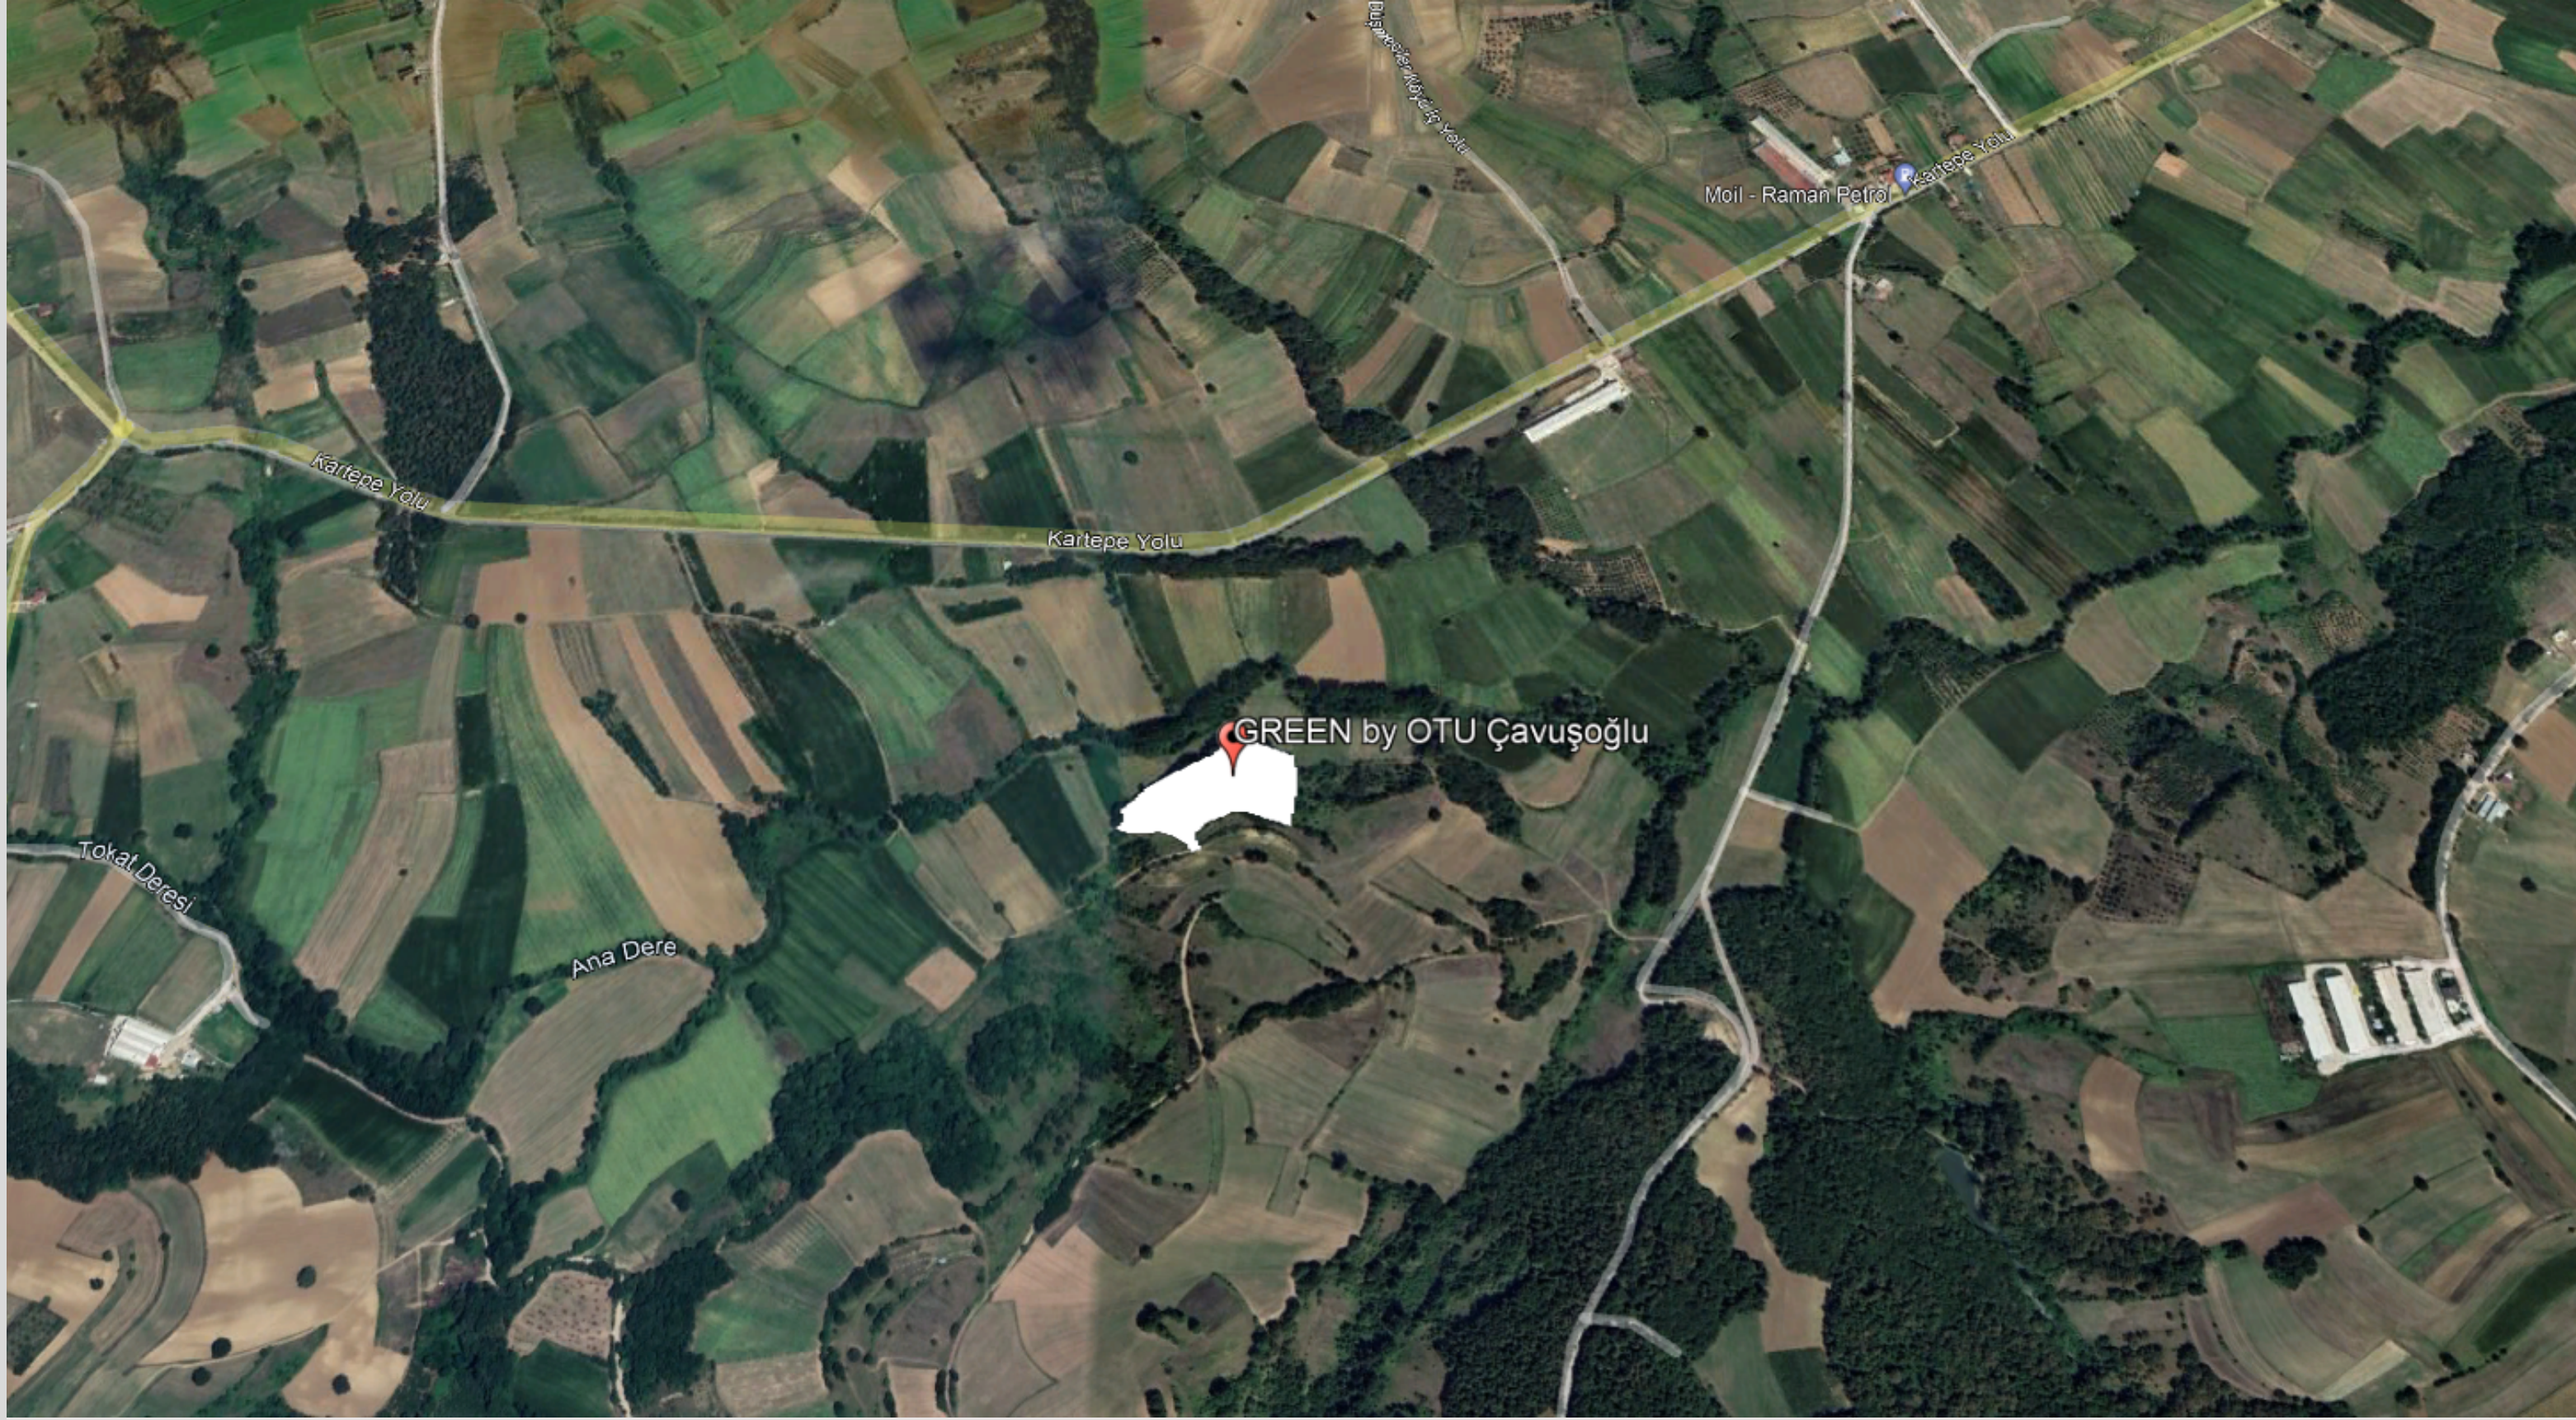

GREEN by OTU Çavuşoğlu, Kocaeli ili, izmit ilçesine bağlı Akmeşe Çavuşoğlu Köyü'nde yer almaktadır. Projede 25 adet 1+1 70m2 Net, 100m2 Brüt kullanım alanına sahip müstakil bahçe ve ısıtılmalı havuza sahip Country tarzı villa bulunmaktadır. Villaların bir kısmı OTUGROUP'un Turizm sektöründeki markası olan Bleu Blanc Hotel tarafından işletilecektir.

# KONUM

Proje konum olarak, Akmeşe'nin kuzey tarafında bulunan Çavuşoğlu Köyü'nde yer almaktadır. Kartepe Yolu'na 500 MT. , Akmeşe'ye 4.5 KM , Kuzey Marmara Otoyolu Akmeşe gişelerine 5 KM, Sakarya'ya 20 KM, Kocaeli'ne 25 KM mesafede yer almaktadır.

# KONUM

Proje konum olarak, Akmeşe'nin kuzey tarafında bulunan Çavuşoğlu Köyü'nde yer almaktadır. Kartepe Yolu'na 500 MT. , Akmeşe'ye 4.5 KM , Kuzey Marmara Otoyolu Akmeşe girişlerine 5 KM, Sakarya'ya 20 KM, Kocaeli'ne 25 KM mesafede yer almaktadır.